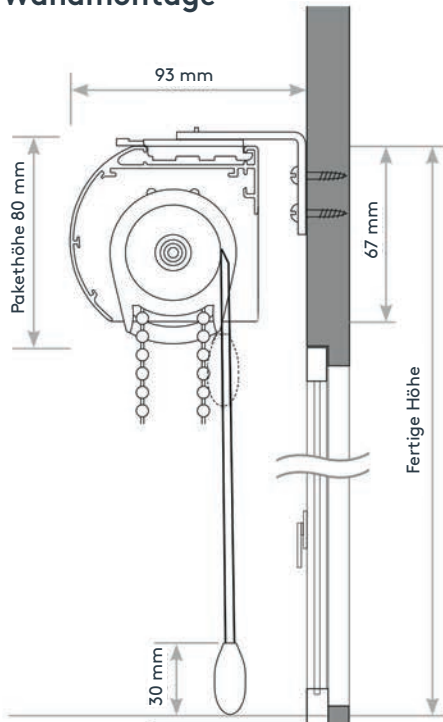

Raffinesse Rollo mit Kassette

Kettenzug-Bedienung

Art. Nr.: „RARO“

Raffinesse-Rollo nach Maß wird standardmäßig mit Kassette (Größe 74 x 78mm) in weiß oder alu geliefert. Der Stoffbehang aus Polyester mit 55 mm breiten Stofflamellen **lässt sich nur in der unteren Endlage durch Lamellenwendung öffnen bzw. schließen**, Beschwerung durch außenliegende Unterleiste (weiß oder alu).

Montage: Decken- oder Wandmontage inkl. Montagezubehör

Bedienung: erfolgt mittels Kettenzug in Kunststoff weiß und grau oder Metallkette, links oder rechts, Bedienung, Aufwickeln und Wenden mit seitlichem Kettenzug.

maximale / minimale Maße

Wellendurchmesser	min. Breite	max. Breite	max. Höhe	max. Fläche
38 mm	50 cm	270 cm	250 cm	6 m ²

Wandmontage

Deckenmontage

Bestellangaben

1. Art. Nr. _____ **RARO (mit Kassette)**
2. **Fertige Breite** _____ in cm (Außenmaß Kassette)
3. **Fertige Höhe** _____ in cm von Oberkante Kassette bis Unterkante Unterleiste
4. **Stofffarbe** _____ lt. Kollektion
5. **Montageart** _____ Decke oder Wand
6. **Kettenlänge** _____ in cm
7. **Bedienungsseite** _____ rechts oder links
8. **Technikfarbe** _____ Standard Vorschlag lt. Kollektionskarte bzw. frei wählbar (weiß oder alu)
9. **Kettenfarbe** _____ Kunststoff weiß, grau oder Metallkette

Behang halb geöffnet

Behang geöffnet

Raffinesse Rollo mit Kassette

Motorbedienung

Art. Nr.: „RARO-EL“

Raffinesse-Rollo nach Maß wird standardmäßig mit Kassette (Größe 74 x 78mm) in weiß oder alu geliefert. Der Stoffbehang aus Polyester mit 55 mm breiten Stofflamellen **lässt sich nur in der unteren Endlage durch Lamellenwendung öffnen bzw. schließen**, Beschwerung durch außenliegende Unterleiste (weiß oder alu).