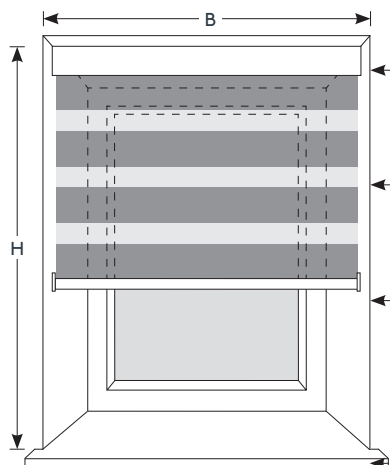

### • Wandmontage (Montage vor die Fensternische)

vor der Fensternische

Fertige Breite = B = Bestellbreite = Nischenbreite + gewünschtem Überstand (wir empfehlen mind. + 10 cm) insgesamt

Fertige Höhe = H = Bestellhöhe = von Oberkante Kassette (= Decke) bis Unterkante Unterleiste (bitte achten Sie auf die Pakethöhe – mind. 9 cm)

### • Deckenmontage (Montage an die Decke)

vor der Fensternische

Fertige Breite = B = Bestellbreite = Nischenbreite + gewünschtem Überstand (wir empfehlen mind. + 10 cm) insgesamt

Fertige Höhe = H = Bestellhöhe = von Oberkante Kassette (= Decke) bis Unterkante Unterleiste (bitte achten Sie auf die Pakethöhe – mind. 9 cm)

### • Nischenmontage (Montage in die Fensternische)

in der Fensternische

Fertige Breite = B = Bestellbreite = Nischenbreite - 1 cm

Fertige Höhe = H = Bestellhöhe = Nischenhöhe - 1 cm

Breite immer an vier verschiedenen Stellen messen (siehe Pfeile bei Skizze)