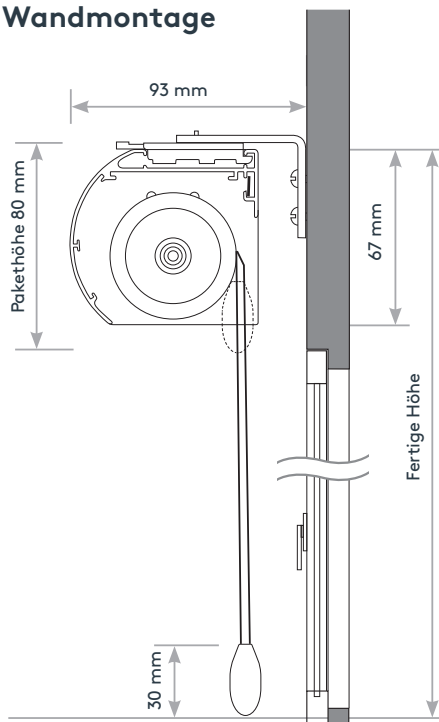

Raffinesse Rollo mit Kassette

Motorbedienung

Art. Nr.: „RARO-EL“

Raffinesse-Rollo nach Maß wird standardmäßig mit Kassette (Größe 74 x 78mm) in weiß oder alu geliefert. Der Stoffbehang aus Polyester mit 55 mm breiten Stofflamellen **lässt sich nur in der unteren Endlage durch Lamellenwendung öffnen bzw. schließen**, Beschwerung durch außenliegende Unterleiste (weiß oder alu).

Montage: Decken- oder Wandmontage inkl. Montagezubehör

Bedienung: erfolgt mittels 24V Motor SOMFY Sonesse.

maximale / minimale Maße

Wellendurchmesser	min. Breite	max. Breite	max. Höhe	max. Fläche
38 mm	50 cm	270 cm	250 cm	6 m²

Wandmontage