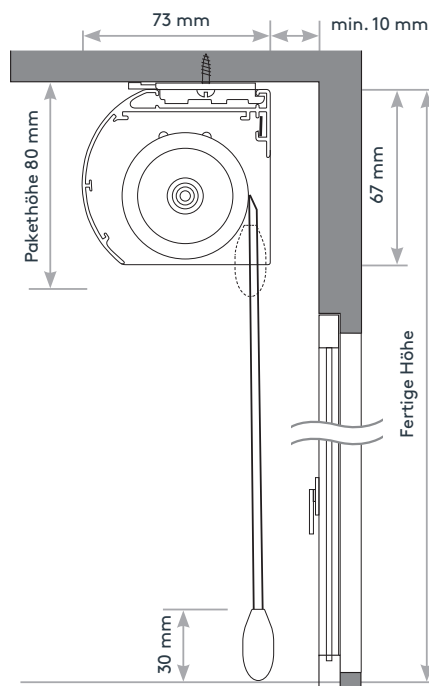

maximale / minimale Maße

Wellendurchmesser	min. Breite	max. Breite	max. Höhe	max. Fläche
38 mm	50 cm	270 cm	250 cm	6 m ²

Wandmontage

Deckenmontage

Bestellangaben

1. Art. Nr. _____ **RARO (mit Kassette)**
2. **Fertige Breite** _____ in cm (Außenmaß Kassette)
3. **Fertige Höhe** _____ in cm von Oberkante Kassette bis Unterkante Unterleiste
4. **Stofffarbe** _____ lt. Kollektion
5. **Montageart** _____ Decke oder Wand
6. **Kettenlänge** _____ in cm
7. **Bedienungsseite** _____ rechts oder links
8. **Technikfarbe** _____ Standard Vorschlag lt. Kollektionskarte bzw. frei wählbar (weiß oder alu)
9. **Kettenfarbe** _____ Kunststoff weiß, grau oder Metallkette

Behang halb geöffnet

Behang geöffnet

Raffinesse Rollo mit Kassette

Motorbedienung

Art. Nr.: „RARO-EL“

Raffinesse-Rollo nach Maß wird standardmäßig mit Kassette (Größe 74 x 78mm) in weiß oder alu geliefert. Der Stoffbehang aus Polyester mit 55 mm breiten Stofflamellen **lässt sich nur in der unteren Endlage durch Lamellenwendung öffnen bzw. schließen**, Beschwerung durch außenliegende Unterleiste (weiß oder alu).

Montage: Decken- oder Wandmontage inkl. Montagezubehör

Bedienung: erfolgt mittels 24V Motor SOMFY Sonesse.

maximale / minimale Maße

Wellendurchmesser	min. Breite	max. Breite	max. Höhe	max. Fläche
38 mm	50 cm	270 cm	250 cm	6 m ²

Wandmontage

Deckenmontage

Bestellangaben

1. Art. Nr. _____ **RARO-EL (mit Kassette)**
2. Fertige Breite _____ in cm (Außenmaß Kassette)
3. Fertige Höhe _____ in cm von Oberkante Kassette bis Unterkante Unterleiste
4. Stofffarbe _____ lt. Kollektion
5. Montageart _____ Decke oder Wand
6. Kabelauslass _____ rechts oder links
7. Technikfarbe _____ Standard Vorschlag lt. Kollektionskarte bzw. frei wählbar (weiß oder alu)