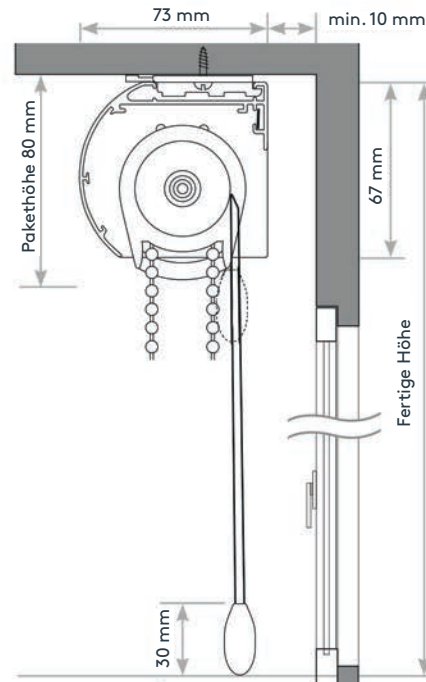

Deckenmontage