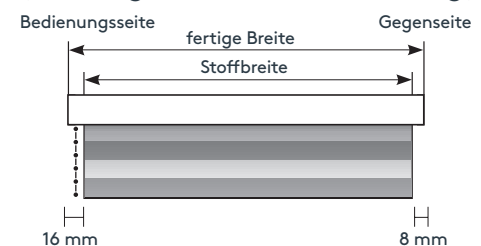

Stoffbreite

(= fertige Breite – 24 mm Abzug)