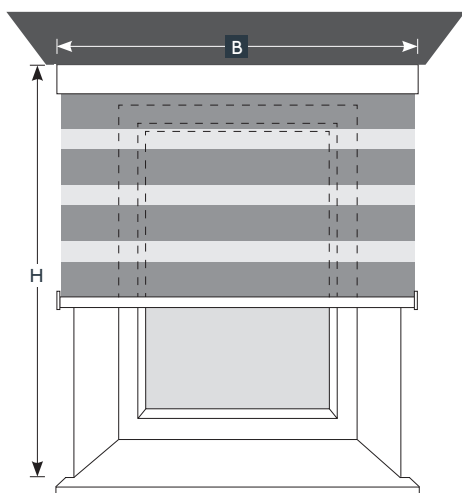

## Montagearten, Ausmessen

### • Wandmontage (Montage vor die Fensternische)

vor der Fensternische

Fertige Breite = B = Bestellbreite = Nischenbreite + gewünschtem Überstand (wir empfehlen mind. + 10 cm) insgesamt

Fertige Höhe = H = Bestellhöhe = von Oberkante Kassette (= Decke) bis Unterkante Unterleiste (bitte achten Sie auf die Pakethöhe – mind. 9 cm)

### • Deckenmontage (Montage an die Decke)

vor der Fensternische

Fertige Breite = B = Bestellbreite = Nischenbreite + gewünschtem Überstand (wir empfehlen mind. + 10 cm) insgesamt

Fertige Höhe = H = Bestellhöhe = von Oberkante Kassette (= Decke) bis Unterkante Unterleiste (bitte achten Sie auf die Pakethöhe – mind. 9 cm)