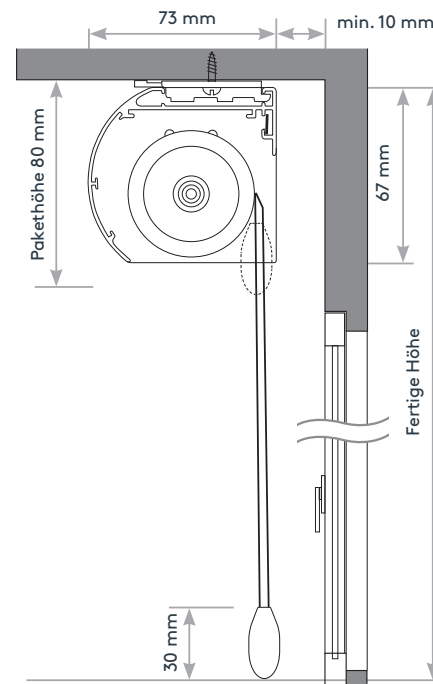

Deckenmontage