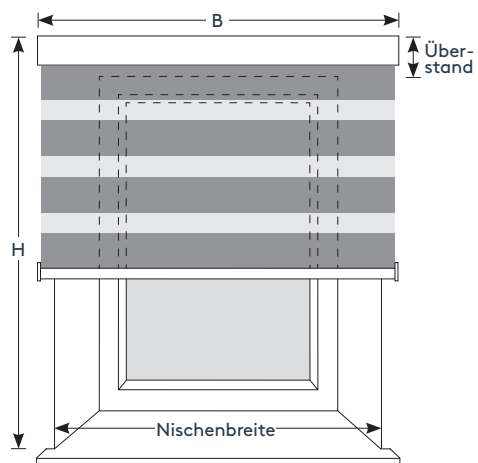

RAFFINESSE

INHALT

Maßanleitung	4
Raffinesse mit Kettenzugbedienung	6-7
Raffinesse mit Elektrobedienung	8-10
Einzelteile	11

Raffinesse Rollo mit Kassette

Montagearten, Ausmessen

• Wandmontage (Montage vor die Fensternische)

vor der Fensternische

Fertige Breite = B = Bestellbreite = Nischenbreite + gewünschtem Überstand (wir empfehlen mind. + 10 cm) insgesamt

Fertige Höhe = H = Bestellhöhe = von Oberkante Kassette (= Decke) bis Unterkante Unterleiste (bitte achten Sie auf die Pakethöhe – mind. 9 cm)

• Deckenmontage (Montage an die Decke)

vor der Fensternische

Fertige Breite = B = Bestellbreite = Nischenbreite + gewünschtem Überstand (wir empfehlen mind. + 10 cm) insgesamt

Fertige Höhe = H = Bestellhöhe = von Oberkante Kassette (= Decke) bis Unterkante Unterleiste (bitte achten Sie auf die Pakethöhe – mind. 9 cm)

Raffinesse Rollo mit Kassette

Kettenzug-Bedienung

Art. Nr.: „RARO“

Raffinesse-Rollo nach Maß wird standardmäßig mit Kassette (Größe 74 x 78mm) in weiß oder alu geliefert. Der Stoffbehang aus Polyester mit 55 mm breiten Stofflamellen **lässt sich nur in der unteren Endlage durch Lamellenwendung öffnen bzw. schließen**, Beschwerung durch außenliegende Unterleiste (weiß oder alu).