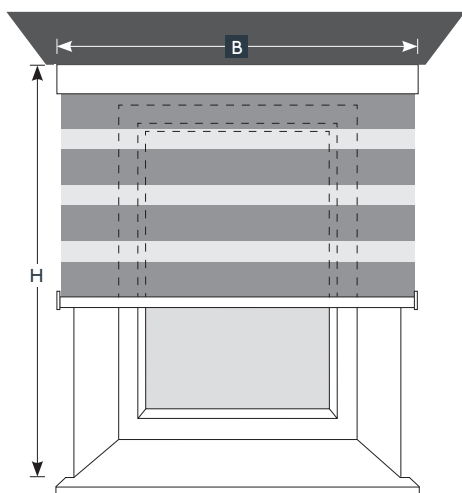

RAFFINESSE

INHALT

Maßanleitung	4
Raffinesse mit Kettenzugbedienung	6-7
Raffinesse mit Elektrobedienung	8-10
Einzelteile	11

Raffinesse Rollo mit Kassette

Montagearten, Ausmessen

• Wandmontage (Montage vor die Fensternische)

vor der Fensternische

Fertige Breite = B = Bestellbreite = Nischenbreite + gewünschtem Überstand (wir empfehlen mind. + 10 cm) insgesamt

Fertige Höhe = H = Bestellhöhe = von Oberkante Kassette (= Decke) bis Unterkante Unterleiste (bitte achten Sie auf die Pakethöhe – mind. 9 cm)

• Deckenmontage (Montage an die Decke)

vor der Fensternische

Fertige Breite = B = Bestellbreite = Nischenbreite + gewünschtem Überstand (wir empfehlen mind. + 10 cm) insgesamt

Fertige Höhe = H = Bestellhöhe = von Oberkante Kassette (= Decke) bis Unterkante Unterleiste (bitte achten Sie auf die Pakethöhe – mind. 9 cm)

Raffinesse Rollo mit Kassette

Kettenzug-Bedienung

Art. Nr.: „RARO“

Raffinesse-Rollo nach Maß wird standardmäßig mit Kassette (Größe 74 x 78mm) in weiß oder alu geliefert. Der Stoffbehang aus Polyester mit 55 mm breiten Stofflamellen **lässt sich nur in der unteren Endlage durch Lamellenwendung öffnen bzw. schließen**, Beschwerung durch außenliegende Unterleiste (weiß oder alu).