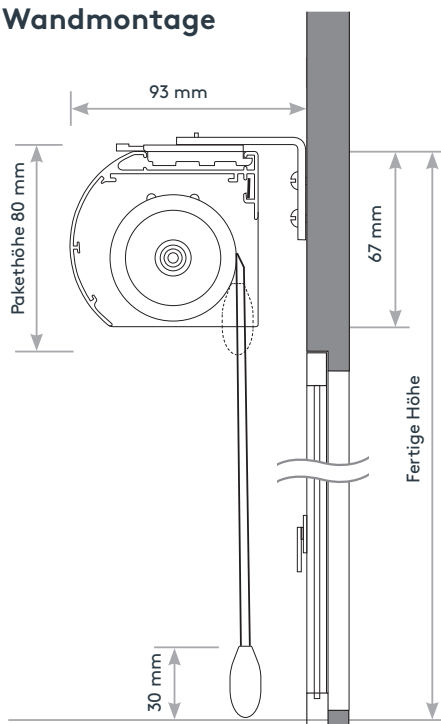

Raffinesse Rollo mit Kassette

Motorbedienung

Art. Nr.: „RARO-EL“

Raffinesse-Rollo nach Maß wird standardmäßig mit Kassette (Größe 74 x 78mm) in weiß oder alu geliefert. Der Stoffbehang aus Polyester mit 55 mm breiten Stofflamellen **lässt sich nur in der unteren Endlage durch Lamellenwendung öffnen bzw. schließen**, Beschwerung durch außenliegende Unterleiste (weiß oder alu).

Montage: Decken- oder Wandmontage inkl. Montagezubehör

Bedienung: erfolgt mittels 24V Motor SOMFY Sonesse.

maximale / minimale Maße

Wellendurchmesser	min. Breite	max. Breite	max. Höhe	max. Fläche
38 mm	50 cm	270 cm	250 cm	6 m²

Wandmontage