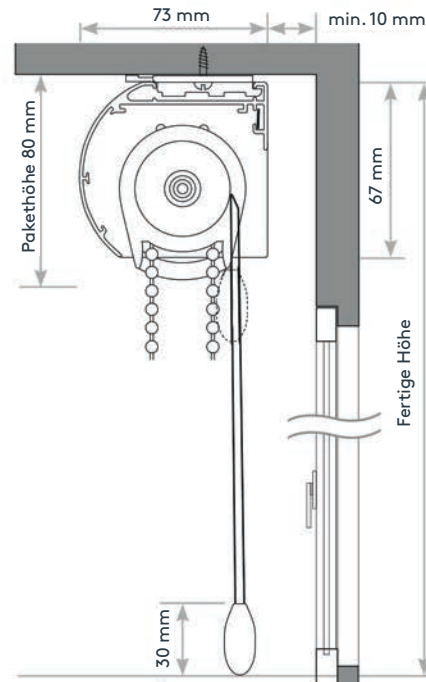

Raffinesse Rollo mit Kassette

Kettenzug-Bedienung

Art. Nr.: „RARO“

Raffinesse-Rollo nach Maß wird standardmäßig mit Kassette (Größe 74 x 78mm) in weiß oder alu geliefert. Der Stoffbehang aus Polyester mit 55 mm breiten Stofflamellen **lässt sich nur in der unteren Endlage durch Lamellenwendung öffnen bzw. schließen**, Beschwerung durch außenliegende Unterleiste (weiß oder alu).

Montage: Decken- oder Wandmontage inkl. Montagezubehör

Bedienung: erfolgt mittels Kettenzug in Kunststoff weiß und grau oder Metallkette, links oder rechts, Bedienung, Aufwickeln und Wenden mit seitlichem Kettenzug.

maximale / minimale Maße

Wellendurchmesser	min. Breite	max. Breite	max. Höhe	max. Fläche
38 mm	50 cm	270 cm	250 cm	6 m ²

Wandmontage

Deckenmontage

Bestellangaben

1. Art. Nr. _____ **RARO (mit Kassette)**
2. **Fertige Breite** _____ in cm (Außenmaß Kassette)
3. **Fertige Höhe** _____ in cm von Oberkante Kassette bis Unterkante Unterleiste
4. **Stofffarbe** _____ lt. Kollektion
5. **Montageart** _____ Decke oder Wand
6. **Kettenlänge** _____ in cm
7. **Bedienungsseite** _____ rechts oder links
8. **Technikfarbe** _____ Standard Vorschlag lt. Kollektionskarte bzw. frei wählbar (weiß oder alu)
9. **Kettenfarbe** _____ Kunststoff weiß, grau oder Metallkette

Behang halb geöffnet

Behang geöffnet

Raffinesse Rollo mit Kassette

Motorbedienung

Art. Nr.: „RARO-EL“

Raffinesse-Rollo nach Maß wird standardmäßig mit Kassette (Größe 74 x 78mm) in weiß oder alu geliefert. Der Stoffbehang aus Polyester mit 55 mm breiten Stofflamellen **lässt sich nur in der unteren Endlage durch Lamellenwendung öffnen bzw. schließen**, Beschwerung durch außenliegende Unterleiste (weiß oder alu).