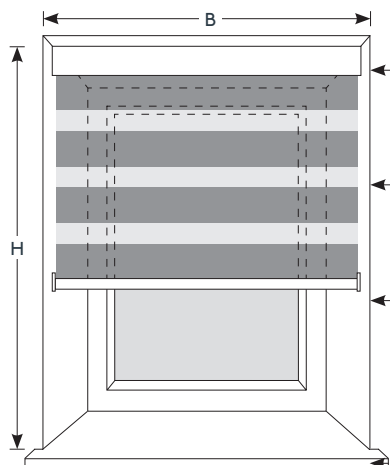

vor der Fensternische

Fertige Breite = B = Bestellbreite = Nischenbreite + gewünschtem Überstand (wir empfehlen mind. + 10 cm) insgesamt

Fertige Höhe = H = Bestellhöhe = von Oberkante Kassette (= Decke) bis Unterkante Unterleiste (bitte achten Sie auf die Pakethöhe – mind. 9 cm)

• Deckenmontage (Montage an die Decke)

vor der Fensternische

Fertige Breite = B = Bestellbreite = Nischenbreite + gewünschtem Überstand (wir empfehlen mind. + 10 cm) insgesamt

Fertige Höhe = H = Bestellhöhe = von Oberkante Kassette (= Decke) bis Unterkante Unterleiste (bitte achten Sie auf die Pakethöhe – mind. 9 cm)

• Nischenmontage (Montage in die Fensternische)

in der Fensternische

Fertige Breite = B = Bestellbreite = Nischenbreite - 1 cm

Fertige Höhe = H = Bestellhöhe = Nischenhöhe - 1 cm

Breite immer an vier verschiedenen Stellen messen (siehe Pfeile bei Skizze)

Raffinesse Rollo mit Kassette

Kettenzug-Bedienung

Art. Nr.: „RARO“

Raffinesse-Rollo nach Maß wird standardmäßig mit Kassette (Größe 74 x 78mm) in weiß oder alu geliefert. Der Stoffbehang aus Polyester mit 55 mm breiten Stofflamellen **lässt sich nur in der unteren Endlage durch Lamellenwendung öffnen bzw. schließen**, Beschwerung durch außenliegende Unterleiste (weiß oder alu).