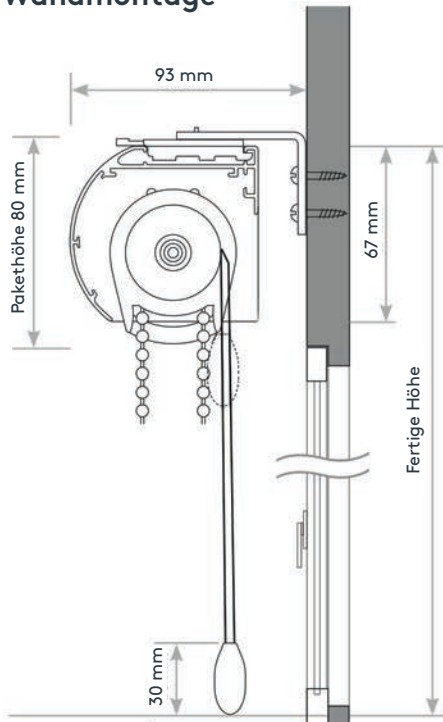

Raffinesse Rollo mit Kassette

Kettenzug-Bedienung

Art. Nr.: „RARO“

Raffinesse-Rollo nach Maß wird standardmäßig mit Kassette (Größe 74 x 78mm) in weiß oder alu geliefert. Der Stoffbehang aus Polyester mit 55 mm breiten Stofflamellen **lässt sich nur in der unteren Endlage durch Lamellenwendung öffnen bzw. schließen**, Beschwerung durch außenliegende Unterleiste (weiß oder alu).

Montage: Decken- oder Wandmontage inkl. Montagezubehör

Bedienung: erfolgt mittels Kettenzug in Kunststoff weiß und grau oder Metallkette, links oder rechts, Bedienung, Aufwickeln und Wenden mit seitlichem Kettenzug.

maximale / minimale Maße

Wellendurchmesser	min. Breite	max. Breite	max. Höhe	max. Fläche
38 mm	50 cm	270 cm	250 cm	6 m²

Wandmontage