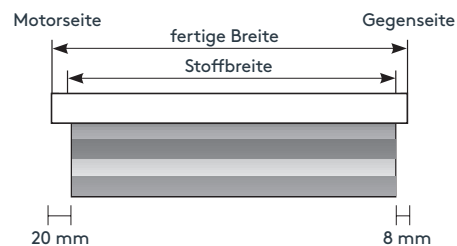

Stoffbreite

(= fertige Breite – 28 mm Abzug)