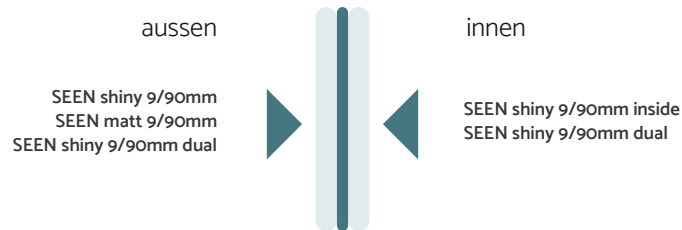

SEEN AG
Lerchenfeldstrasse 3
9014 St. Gallen
Schweiz

SEEN ELEMENTS
HOCHWIRKSAMER VOGELSCHUTZ

ANWENDUNGSBEREICHE

Einzelscheibe

Verbundglasscheibe

Zwei- oder Dreifach-Isolierglas (Wärme- oder Sonnenschutzbeschichtung)